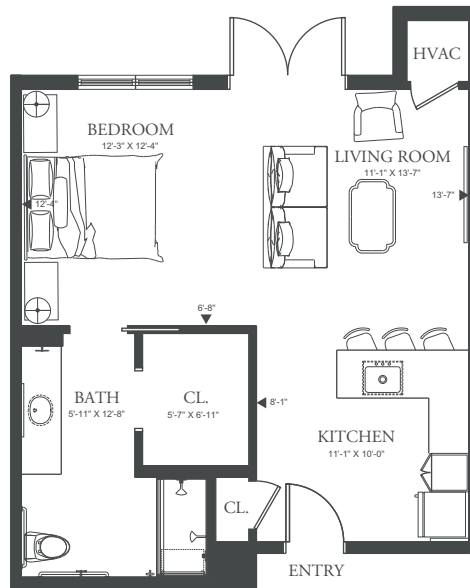

# JASPER FLOOR PLAN

ADA UNIT

578 SF